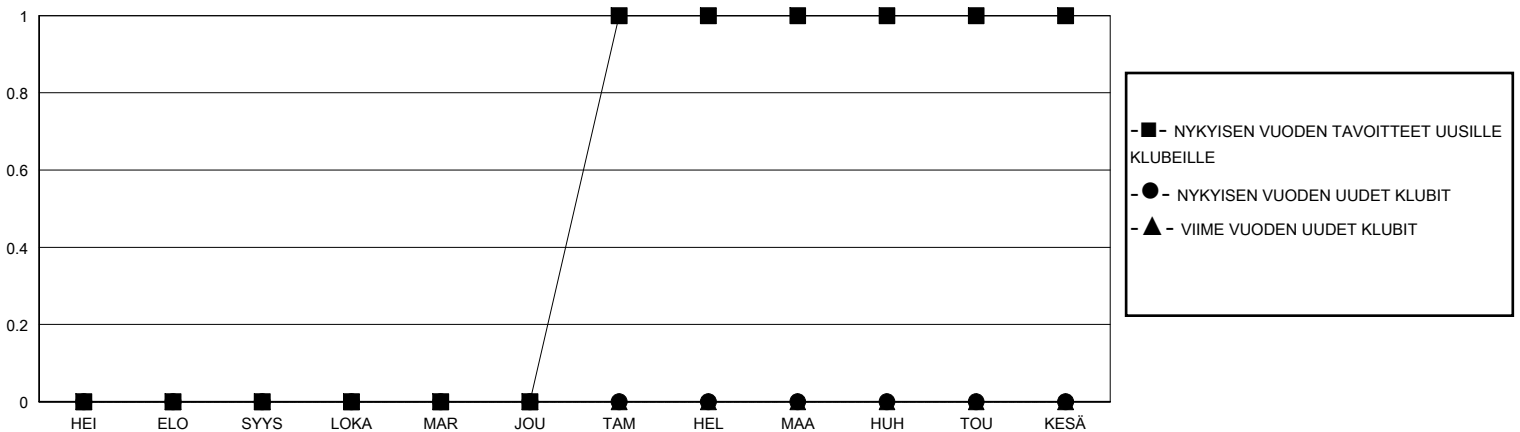

MONTHLY MEMBERSHIP PROGRESS REPORT

District 107 L

Results as of: 5/31/2020

GMT:

SIJAINTI FINLAND

GMT VAALIPIIRI

Klubit				jäsentä			
TULOKSET 2019-2020				TULOKSET 2019-2020			
NELJÄNNES	UUDEN KLUBIN TAVOITE	UUDET KLUBIT	LOPETETUT KLUBIT	NELJÄNNES	JÄSENKASVUN NETTOTAVOITE	TOTEUTUNUT JÄSENKASVU	POISTETUT JÄSENET (mukaan lukien siirrot)
HEI/ELO/SYYS	0	0	1	HEI/ELO/SYYS	10	23	16
LOKA/MAR/JOU	0	0	0	LOKA/MAR/JOU	10	6	22
TAM/HEL/MAA	1	0	0	TAM/HEL/MAA	5	6	31
HUH/TOU/KESÄ	0	0	0	HUH/TOU/KESÄ	5	13	3

TAVOITTEET JA UUDET KLUBIT, KUMULATIIVINEN

TAVOITTEET JA JÄSENET, KUMULATIIVINEN

LAKKAUTETUT KLUBIT: 1

14 CLUBS OF 41 LISÄNNY YHDEN TAI USEAMMAN UUTTA JÄSENTÄ

SUKUPUOLIJAKAUMA

MIES 733 (71.79%)
NAINEN 288 (28.21%)