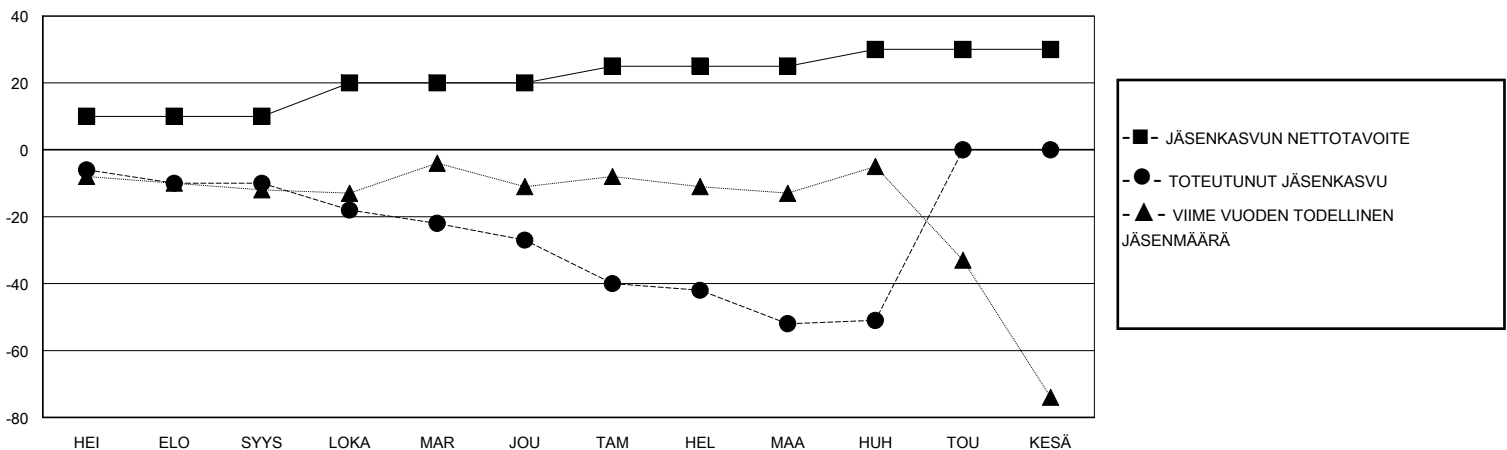

MONTHLY MEMBERSHIP PROGRESS REPORT

District 107 L

Results as of: 5/31/2020

GMT:

SIJAINTI FINLAND

GMT VAALIPIIRI

Klubit				jäsentä			
TULOKSET 2019-2020				TULOKSET 2019-2020			
NELJÄNNES	UUDEN KLUBIN TAVOITE	UUDET KLUBIT	LOPETETUT KLUBIT	NELJÄNNES	JÄSENKASVUN NETTOTAVOITE	TOTEUTUNUT JÄSENKASVU	POISTETUT JÄSENET (mukaan lukien siirrot)
HEI/ELO/SYYS	0	0	1	HEI/ELO/SYYS	10	23	16
LOKA/MAR/JOU	0	0	0	LOKA/MAR/JOU	10	6	22
TAM/HEL/MAA	1	0	0	TAM/HEL/MAA	5	6	31
HUH/TOU/KESÄ	0	0	0	HUH/TOU/KESÄ	5	13	3

TAVOITTEET JA UUDET KLUBIT, KUMULATIIVINEN

TAVOITTEET JA JÄSENET, KUMULATIIVINEN

LAKKAUTETUT KLUBIT: 1

14 CLUBS OF 41 LISÄNNY YHDEN TAI USEAMMAN UUTTA JÄSENTÄ

SUKUPUOLIJAKAUMA

MIES 733 (71.79%)
NAINEN 288 (28.21%)